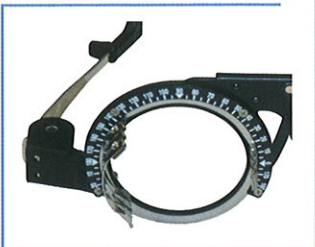

M.TAKATA

大好評!!

新素材による **超軽量** 試験枠

高田シンプルBC TEST FRAME

チタン・アルミニウム等の素材使用により非常に軽量です。
装着感が良く、従来の問題を解消したニュータイプのテストフレームです。

●乱視軸が回転

5度毎に回転、ストッパー付
前面3每後面1枚
4枚装着可能

48,50,52は子供用
ピンクとブルー2色

●モダンなソフトタッチ

装着中痛くならない新設計

テンプル長さ調整付
先端はフックし
ズレを防止

●パットは2段切かえ

ワンタッチで上下できます。

●安全で丈夫

安全でこわれにくい新機構

定価 7,800円

PDは13サイズあります。

| | | |
|------|------|------|
| PD48 | PD50 | PD52 |
| PD54 | PD56 | PD58 |
| PD60 | PD62 | PD64 |
| PD66 | PD68 | PD70 |
| PD72 | | |