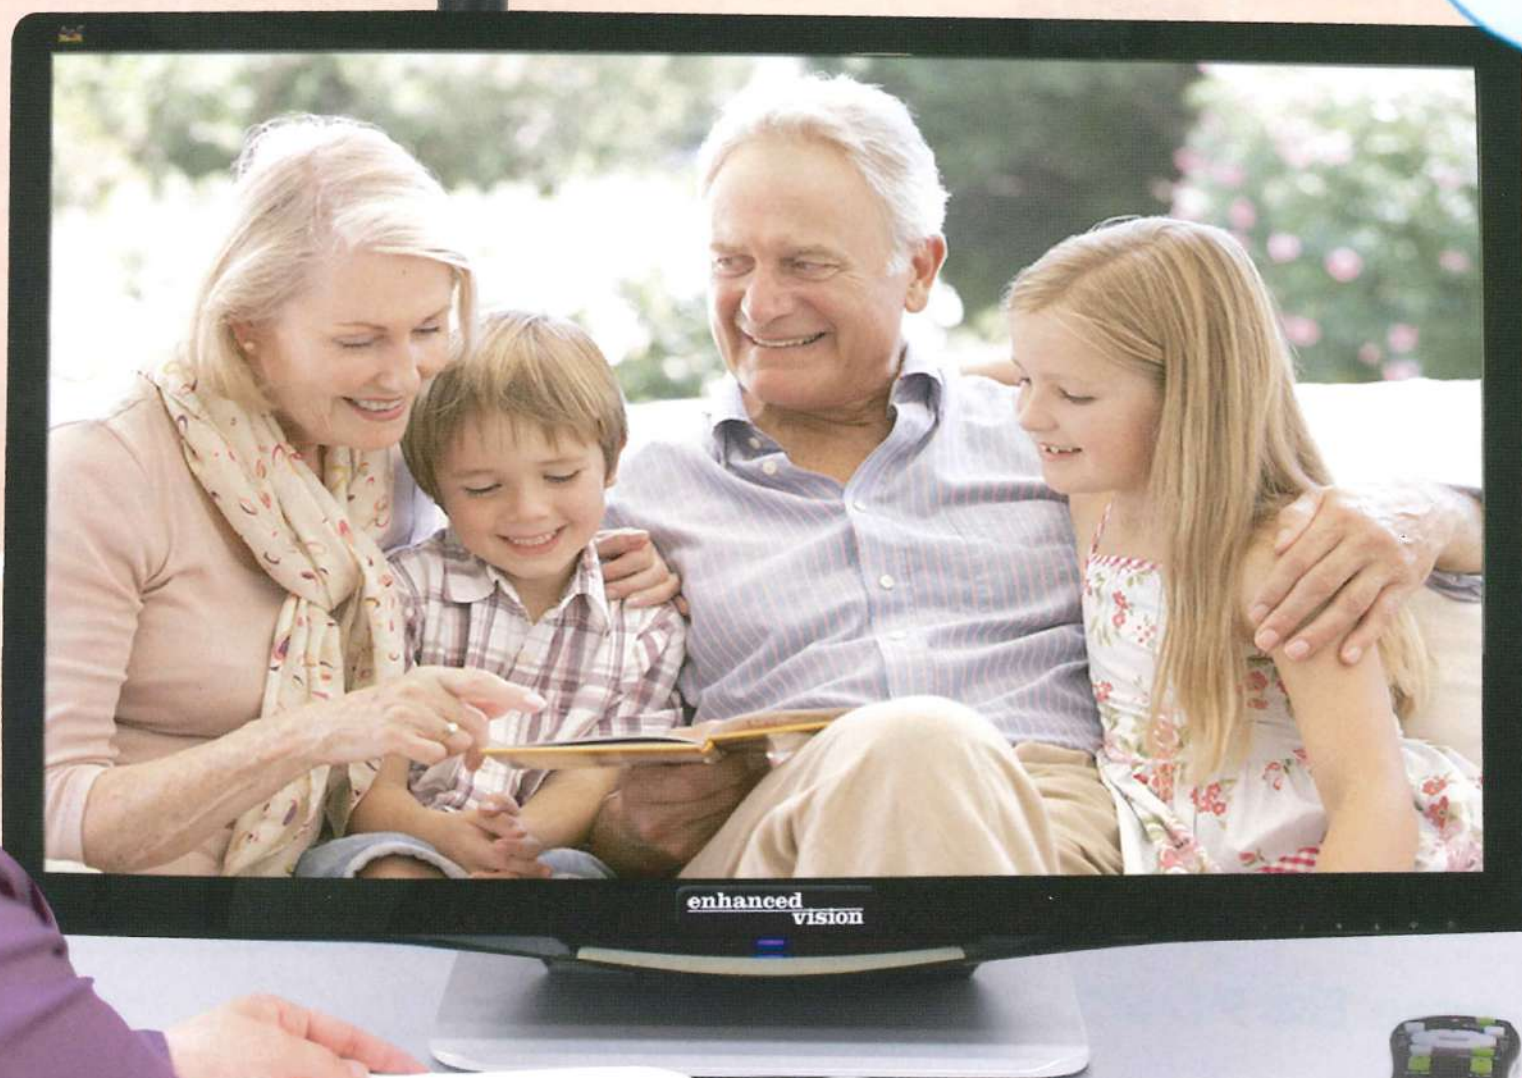

リモコン
簡単操作

TELE
SOFT

株式会社 日本テレソフト

<http://www.nippontelesoft.com>

製品紹介をご覧ください